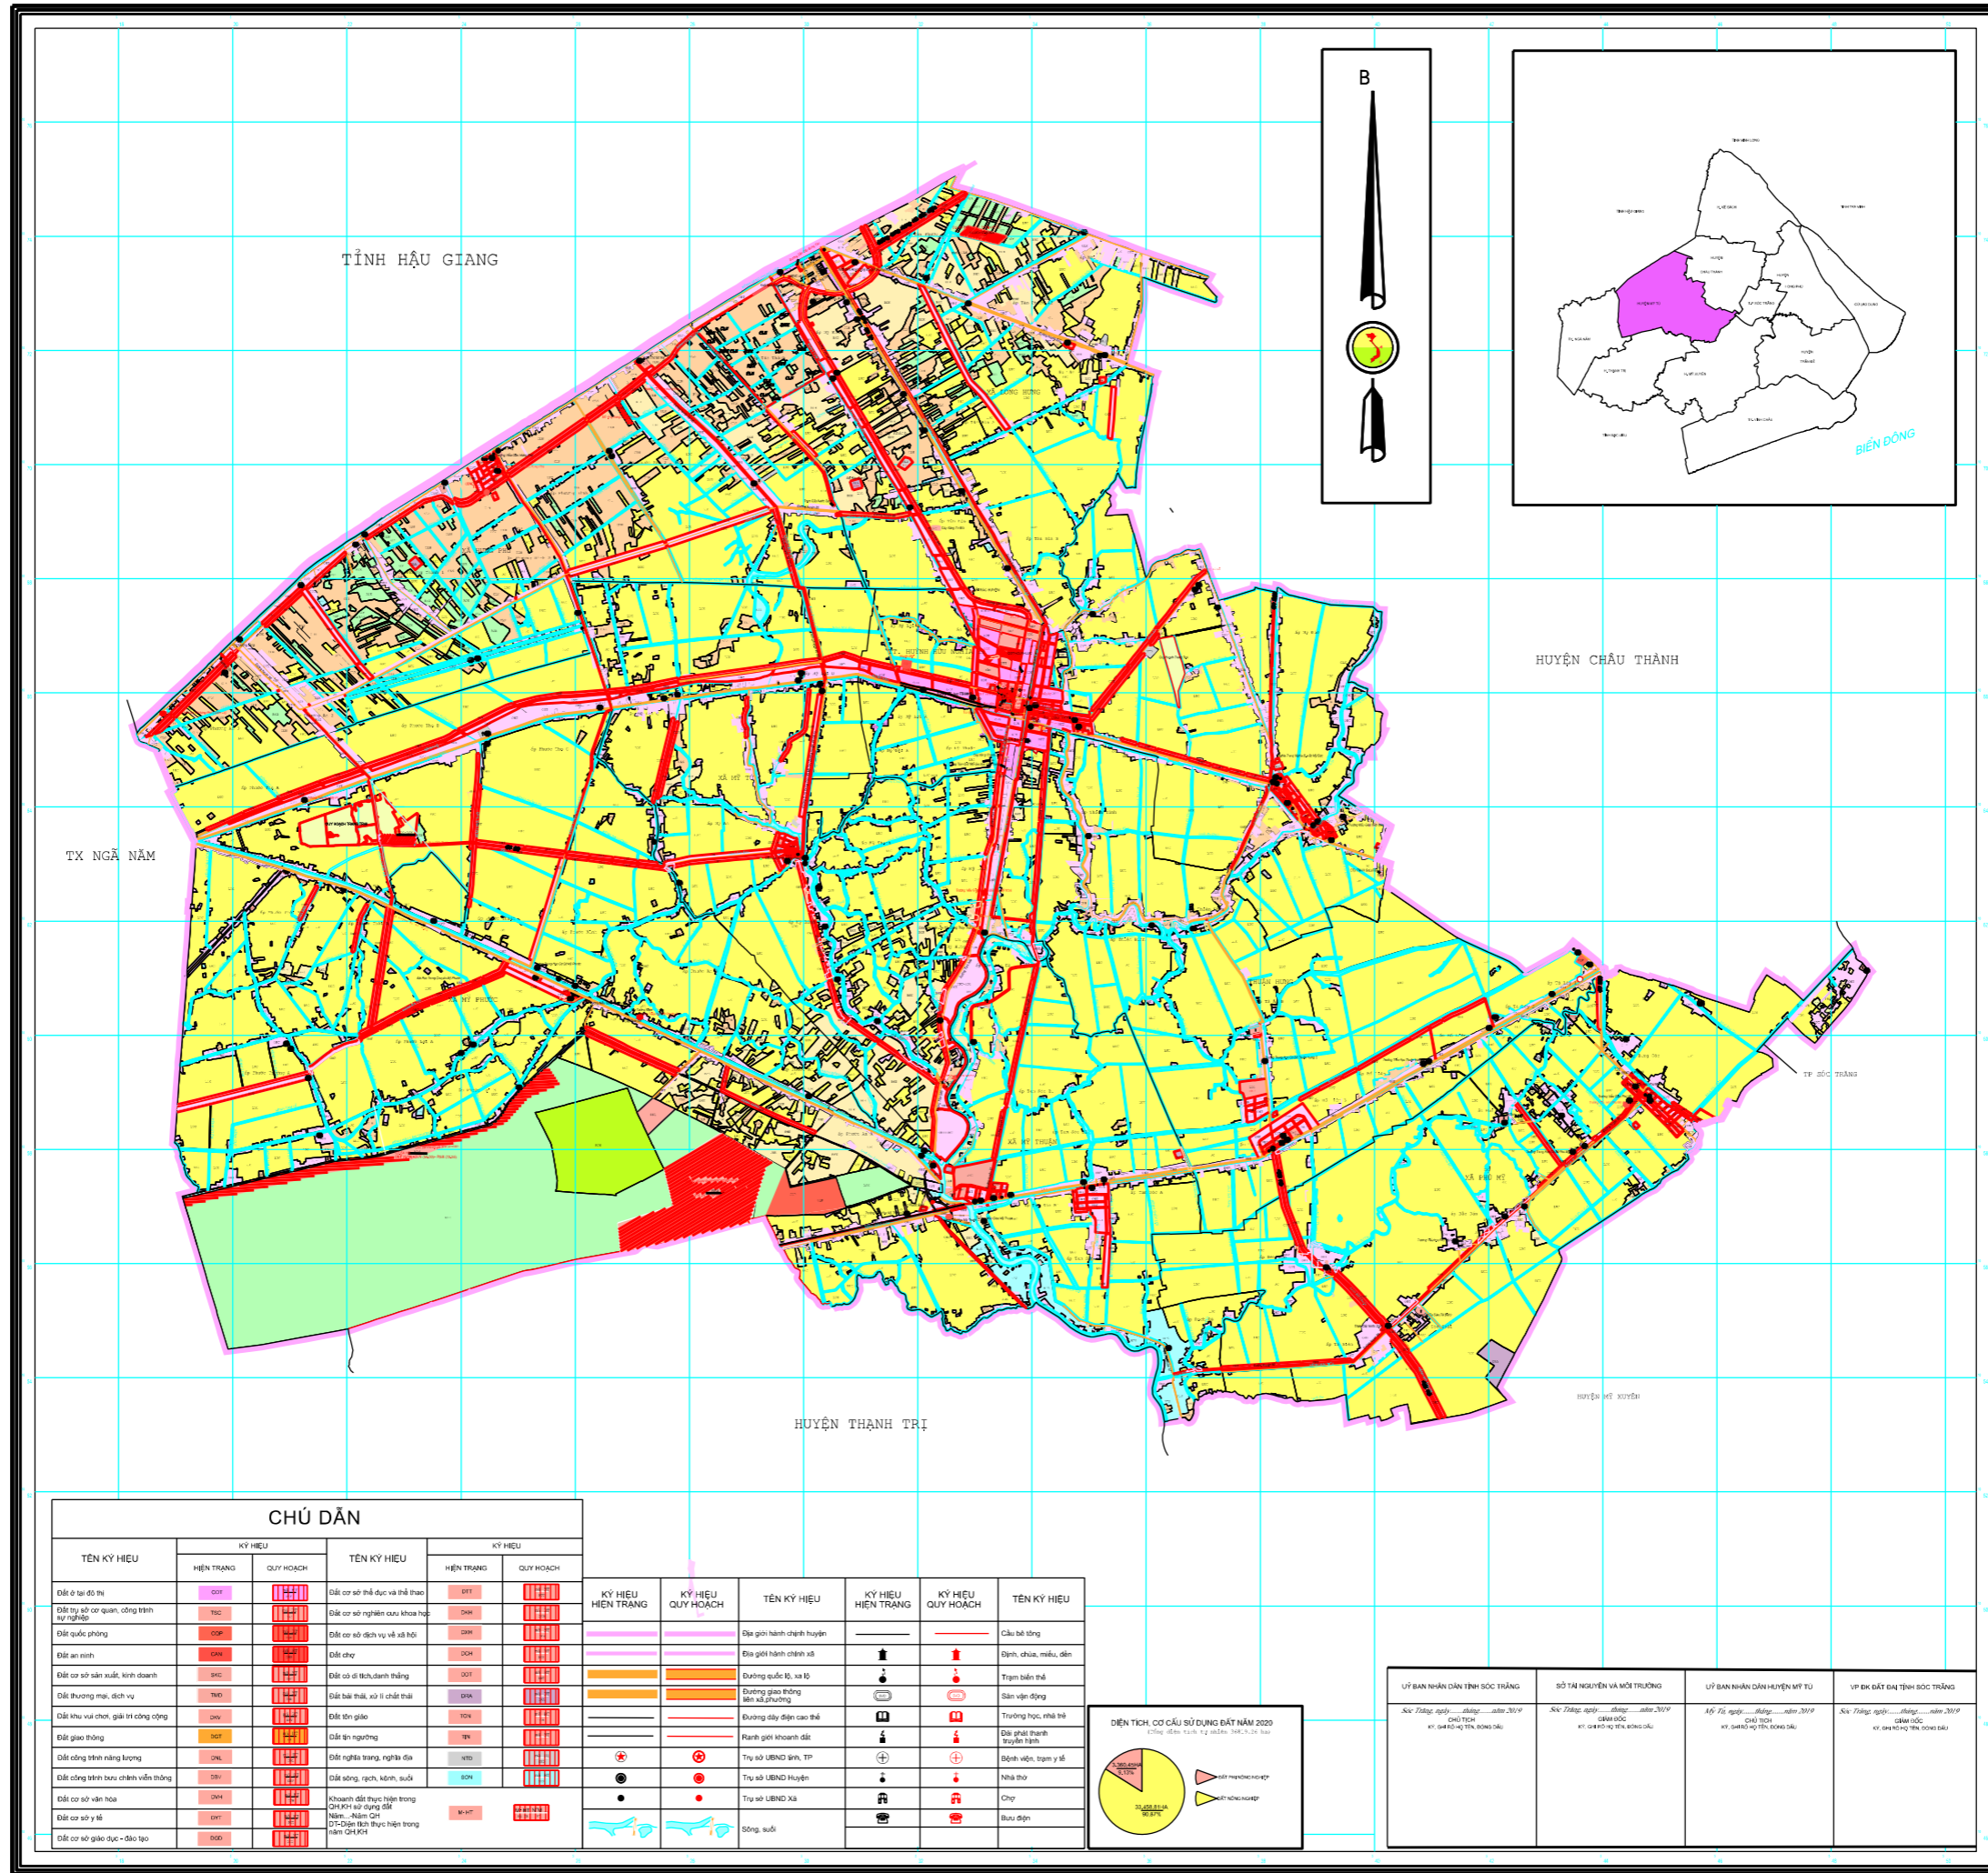

BẢN ĐỒ KẾ HOẠCH SỬ DỤNG ĐẤT NĂM 2020

HUYỆN MỸ TÚ - TỈNH SÓC TRĂNG

CHÚ DẪN

TÊN KÝ HIỆU	KÝ HIỆU		TÊN KÝ HIỆU	KÝ HIỆU	
	HIỆN TRẠNG	QUY HOẠCH		HIỆN TRẠNG	QUY HOẠCH
Đất ở tại đô thị			Đất cơ sở thể dục và thể thao		
Đất xây dựng cơ quan, công trình sự nghiệp			Đất cơ sở nghiên cứu khoa học		
Đất quốc phòng			Đất cơ sở dịch vụ về xã hội		
Đất an ninh			Đất chợ		
Đất cơ sở sản xuất, kinh doanh			Đất cơ sở lịch sử, danh thắng		
Đất thương mại, dịch vụ			Đất bãi thải, xử lý chất thải		
Đất khu vực chức năng công cộng			Đất tôn giáo		
Đất giao thông			Đất tín ngưỡng		
Đất công trình năng lượng			Đất nghiên cứu, nghệ thuật		
Đất công trình bảo vệ môi trường			Đất sông, rạch, kênh, suối		
Đất cơ sở văn hóa			Khảo cổ thực hiện trong Chương trình quy hoạch đất Năm - Năm Chín (2019-2021) thực hiện trong năm Chín Chín		
Đất cơ sở y tế					
Đất cơ sở giáo dục - Đào tạo					

KÝ HIỆU HIỆN TRẠNG	KÝ HIỆU QUY HOẠCH	TÊN KÝ HIỆU	KÝ HIỆU HIỆN TRẠNG	KÝ HIỆU QUY HOẠCH	TÊN KÝ HIỆU
		Biên giới hành chính huyện			Cầu bê tông
		Biên giới hành chính xã			Đệm, chướng, mố, dầm
		Đường quốc lộ, xa lộ			Trạm bán than
		Đường giao thông liên xã/phường			Sân vận động
		Đường dây điện cao thế			Trường học, nhà trẻ
		Ranh giới khoanh đất			Đài phát thanh truyền hình
		Trụ sở UBND tỉnh, TP			Bệnh viện, trạm y tế
		Trụ sở UBND Huyện			Nhà thờ
		Trụ sở UBND Xã			Chợ
		Sông, suối			Bưu điện

LÝ BAN NHÂN DÂN TỈNH SÓC TRĂNG	BỘ TƯ NGUYÊN VÀ MÔI TRƯỜNG	LÝ BAN NHÂN DÂN HUYỆN MỸ TÚ	ỦY BAN QUY HOẠCH VÀ KIẾN TRÚC TỈNH SÓC TRĂNG
Số: /TĐQP, ngày... tháng... năm 2019 CHỦ TỊCH KỶ QUANG THỊNH (Đã ký)	Số: /TĐQT, ngày... tháng... năm 2019 CHỦ TỊCH KỶ QUANG THỊNH (Đã ký)	Số: /TĐQP, ngày... tháng... năm 2019 CHỦ TỊCH KỶ QUANG THỊNH (Đã ký)	Số: /TĐQP, ngày... tháng... năm 2019 CHỦ TỊCH KỶ QUANG THỊNH (Đã ký)

TỈ LỆ 1: 25.000